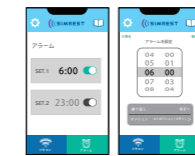

アラーム機能搭載

スマートフォンアプリにはアラーム機能を搭載し、
設定時間になると予め設定したポジションに
動作し起床・入眠をサポートします。