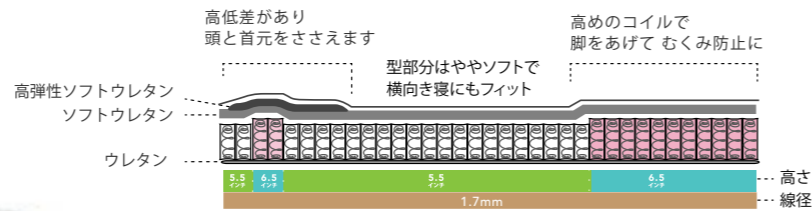

- 厚さ：約21.5cm
- ノンキルト・片面仕様
- ポケットコイル：6.5inch
- コイル線径：1.7mm
- 線径1.7mmのソフトなコイルを使用。

マットレスって、  
平らじゃなくても  
いいんだ。

コイルで高低差をつくる  
特殊なコイル配列なので、  
枕のいらぬマットレスです。

ノーピローマットレス  
AB24008

- 厚さ：約19~26.5cm※クッション入り
- 片面仕様

リクライニングしても枕がズレ落ちないので便利です。  
頭部のファスナーで専用クッションを出し入れ出来ます。

# “Hello! SIMMONS!”

ハロー！シモンズ！

アラーム機能で、  
起床時セッティングした  
ポジションに

フラットにして！

いびき防止  
ポジション！！

リラックスポジション！

足をあげて！