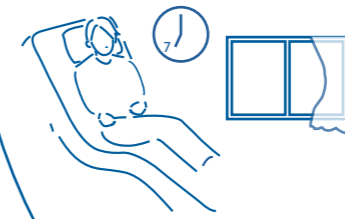

- 厚さ：約21.5cm
- ノンキルト・片面仕様
- ポケットコイル：6.5inch
- コイル線径：1.7mm
- 線径1.7mmのソフトなコイルを使用。

マットレスって、  
平らじゃなくても  
いいんだ。

コイルで高低差をつくる  
特殊なコイル配列なので、  
枕のいらぬマットレスです。

ノーピローマットレス  
AB24008

- 厚さ：約19~26.5cm※クッション入り
- 片面仕様

リクライニングしても枕がズレ落ちないので便利です。  
頭部のファスナーで専用クッションを出し入れ出来ます。

# “Hello! SIMMONS!”

ハロー！シモンズ！

アラーム機能で、  
起床時セッティングした  
ポジションに

フラットにして！

いびき防止  
ポジション！！

リラックスポジション！

足をあげて！

## マルチ操作対応で、快適な操作性。

音声コントロール、スマートフォンアプリ、ワイヤレスリモコンの  
3種類の 방법으로、背、脚部のリクライニング操作が可能です。

## 音声コントロール

音声コマンド「ハローシモンズ！」と「マイベッド！」で起動。  
「背中を上げて」「リラックスポジション」などの音声に反応し、  
ポジションを自在に設定。