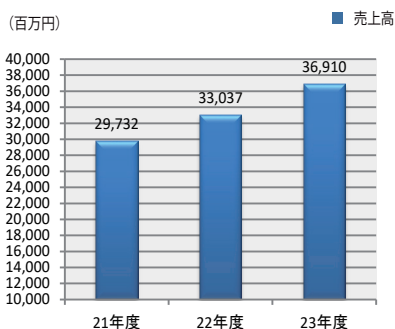

会社沿革

1964年	5月	シモンズ・東京ベッド製造株式会社（資本金7,500万円）を設立。
	12月	座間工場竣工。
1967年	3月	シモンズ・ジャパン株式会社に商号変更。
1987年	7月	米国シモンズから資本的に独立。
1988年	4月	シモンズ香港を設立。
1989年	11月	シモンズ株式会社に商号変更。（資本金25,915万円となる）
1990年	3月	東日本営業本部を設置し、従来からの代理店営業に加え直販営業を開始。併せて長野、埼玉、千葉に営業所開設。 ノルウェーのエコーネス社と業務提携し、輸入家具の販売開始。（2004年8月、エコーネス社と提携を終了）
1993年	2月	埼玉、千葉営業所を統合し東関東営業部に名称変更し埼玉県越谷市に営業所を開設。（2009年10月、閉鎖）
	5月	仙台営業所を開設。
1994年	7月	静岡営業所を開設。
	9月	沖縄営業所を開設。（2002年6月、閉鎖）
1996年	1月	前橋および秋田に営業所を開設。
	7月	株式会社ニフコの傘下となる。
1997年	3月	札幌営業所を開設。
	4月	地方営業部を新設し、地方販売体制の充実化を図る。
1999年	12月	日比谷にギャラリー開設。
2000年	1月	TPM活動開始
2001年	12月	銀座にギャラリーを開設。（2009年12月、閉鎖）
2002年	3月	100%子会社 シモンズ販売株式会社を設立し、西日本直販体制とする。
2004年	8月	ノルウェー製リクライニングチェア「ノーザンコンフォート（現フィヨルド）」の販売を開始。
	11月	大阪にギャラリーを開設。
	12月	TPM優秀賞第二類の審査に合格。
2005年	3月	シモンズ上海を設立。
	7月	新潟営業所を開設。
2006年	7月	福岡にギャラリーを開設。
	8月	シモンズ販売株式会社と合併。
2008年	3月	名古屋配送センターを開設。
	5月	名古屋ギャラリーを開設。
	7月	静岡営業所にショールームを併設。
	10月	仙台営業所と秋田営業所を統合し、東北営業所に名称変更。
	12月	岡山営業所にショールームを併設。
2009年	5月	富士小山工場が竣工。座間工場を閉鎖。
	10月	長野営業所にショールームを併設。
	12月	東北営業所にショールームを併設。
2010年	2月	札幌にギャラリーを開設。
2011年	3月	前橋営業所を北関東営業所に名称変更及び移転。ショールームを併設。
	11月	金沢営業所を北陸営業所に名称変更及び移転。ショールームを併設。
2012年	3月	シモンズタイランドを設立。
	12月	新潟営業所にショールームを併設。
2013年	4月	広島にギャラリーを開設。
2014年	12月	シモンズ蘇州を設立。
2015年	1月	北京シモンズ、深圳シモンズを設立。
	5月	富士小山工場物流センターが竣工。
	9月	富士小山工場 増床・拡大。
2018年	6月	京都にギャラリーを開設。
	8月	本社所在地を東京都港区芝に移転。
	10月	日比谷シモンズギャラリーを移転。有楽町に「シモンズギャラリー 東京」を開設。
2022年	1月	名古屋配送センターを移転。
	9月	北陸営業所、北陸ショールームを移転。
	10月	名古屋営業所を移転。
2023年	6月	熊本ショールームを開設。
	8月	札幌営業所を移転。
2024年	1月	シモンズタイ工場を開設。
	5月	神戸にギャラリーを開設。
	6月	シモンズ睡眠工学ラボを開設。

業績（連結）