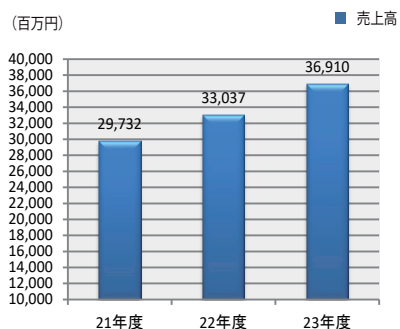

会社沿革

1964年	5月	シモンズ・東京ベッド製造株式会社（資本金7,500万円）を設立。
	12月	座間工場竣工。
1967年	3月	シモンズ・ジャパン株式会社に商号変更。
1987年	7月	米国シモンズから資本的に独立。
1988年	4月	シモンズ香港を設立。
1989年	11月	シモンズ株式会社に商号変更。（資本金25,915万円となる）
1990年	3月	東日本営業本部を設置し、従来からの代理店営業に加え直販営業を開始。併せて長野、埼玉、千葉に営業所開設。 ノルウェーのエコーネス社と業務提携し、輸入家具の販売開始。（2004年8月、エコーネス社と提携を終了）
1993年	2月	埼玉、千葉営業所を統合し東関東営業部に名称変更し埼玉県越谷市に営業所を開設。（2009年10月、閉鎖）
	5月	仙台営業所を開設。
1994年	7月	静岡営業所を開設。
	9月	沖縄営業所を開設。（2002年6月、閉鎖）
1996年	1月	前橋および秋田に営業所を開設。
	7月	株式会社ニフコの傘下となる。
1997年	3月	札幌営業所を開設。
	4月	地方営業部を新設し、地方販売体制の充実化を図る。
1999年	12月	日比谷にギャラリー開設。
2000年	1月	TPM活動開始
2001年	12月	銀座にギャラリーを開設。（2009年12月、閉鎖）
2002年	3月	100%子会社 シモンズ販売株式会社を設立し、西日本直販体制とする。
2004年	8月	ノルウェー製リクライニングチェア「ノーザンコンフォート（現フィヨルド）」の販売を開始。
	11月	大阪にギャラリーを開設。
	12月	TPM優秀賞第二類の審査に合格。
2005年	3月	シモンズ上海を設立。
	7月	新潟営業所を開設。
2006年	7月	福岡にギャラリーを開設。
	8月	シモンズ販売株式会社と合併。
2008年	3月	名古屋配送センターを開設。
	5月	名古屋ギャラリーを開設。
	7月	静岡営業所にショールームを併設。
	10月	仙台営業所と秋田営業所を統合し、東北営業所に名称変更。
	12月	岡山営業所にショールームを併設。
2009年	5月	富士小山工場が竣工。座間工場を閉鎖。
	10月	長野営業所にショールームを併設。
	12月	東北営業所にショールームを併設。
2010年	2月	札幌にギャラリーを開設。
2011年	3月	前橋営業所を北関東営業所に名称変更及び移転。ショールームを併設。
	11月	金沢営業所を北陸営業所に名称変更及び移転。ショールームを併設。
2012年	3月	シモンズタイランドを設立。
	12月	新潟営業所にショールームを併設。
2013年	4月	広島にギャラリーを開設。
2014年	12月	シモンズ蘇州を設立。
2015年	1月	北京シモンズ、深圳シモンズを設立。
	5月	富士小山工場物流センターが竣工。
	9月	富士小山工場 増床・拡大。
2018年	6月	京都にギャラリーを開設。
	8月	本社所在地を東京都港区芝に移転。
	10月	日比谷シモンズギャラリーを移転。有楽町に「シモンズギャラリー 東京」を開設。
2022年	1月	名古屋配送センターを移転。
	9月	北陸営業所、北陸ショールームを移転。
	10月	名古屋営業所を移転。
2023年	6月	熊本ショールームを開設。
	10月	神宮前に直営店舗「ビューティレスト神宮前」を開設。
	8月	札幌営業所を移転。
2024年	1月	シモンズタイ工場を開設。
	5月	神戸にギャラリーを開設。
	6月	シモンズ睡眠工学ラボを開設。
2025年	2月	静岡営業所、静岡ショールームを移転。

業績（連結）