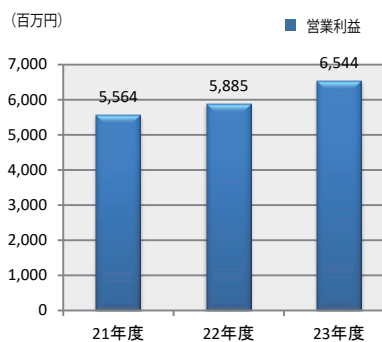

会社沿革

1964年	5月	シモンズ・東京ベッド製造株式会社（資本金7,500万円）を設立。
	12月	座間工場竣工。
1967年	3月	シモンズ・ジャパン株式会社に商号変更。
1987年	7月	米国シモンズから資本的に独立。
1988年	4月	シモンズ香港を設立。
1989年	11月	シモンズ株式会社に商号変更。（資本金25,915万円となる）
1990年	3月	東日本営業本部を設置し、従来からの代理店営業に加え直販営業を開始。併せて長野、埼玉、千葉に営業所開設。 ノルウェーのエコーネス社と業務提携し、輸入家具の販売開始。（2004年8月、エコーネス社と提携を終了）
1993年	2月	埼玉、千葉営業所を統合し東関東営業部に名称変更し埼玉県越谷市に営業所を開設。（2009年10月、閉鎖）
	5月	仙台営業所を開設。
1994年	7月	静岡営業所を開設。
	9月	沖縄営業所を開設。（2002年6月、閉鎖）
1996年	1月	前橋および秋田に営業所を開設。
	7月	株式会社ニフコの傘下となる。
1997年	3月	札幌営業所を開設。
	4月	地方営業部を新設し、地方販売体制の充実化を図る。
1999年	12月	日比谷にギャラリー開設。
2000年	1月	TPM活動開始
2001年	12月	銀座にギャラリーを開設。（2009年12月、閉鎖）
2002年	3月	100%子会社 シモンズ販売株式会社を設立し、西日本直販体制とする。
2004年	8月	ノルウェー製リクライニングチェア「ノーザンコンフォート（現フィヨルド）」の販売を開始。
	11月	大阪にギャラリーを開設。
	12月	TPM優秀賞第二類の審査に合格。
2005年	3月	シモンズ上海を設立。
	7月	新潟営業所を開設。
2006年	7月	福岡にギャラリーを開設。
	8月	シモンズ販売株式会社と合併。
2008年	3月	名古屋配送センターを開設。
	5月	名古屋ギャラリーを開設。
	7月	静岡営業所にショールームを併設。
	10月	仙台営業所と秋田営業所を統合し、東北営業所に名称変更。
	12月	岡山営業所にショールームを併設。
2009年	5月	富士小山工場が竣工。座間工場を閉鎖。
	10月	長野営業所にショールームを併設。
	12月	東北営業所にショールームを併設。
2010年	2月	札幌にギャラリーを開設。
2011年	3月	前橋営業所を北関東営業所に名称変更及び移転。ショールームを併設。
	11月	金沢営業所を北陸営業所に名称変更及び移転。ショールームを併設。
2012年	3月	シモンズタイランドを設立。
	12月	新潟営業所にショールームを併設。
2013年	4月	広島にギャラリーを開設。
2014年	12月	シモンズ蘇州を設立。
2015年	1月	北京シモンズ、深圳シモンズを設立。
	5月	富士小山工場物流センターが竣工。
	9月	富士小山工場 増床・拡大。
2018年	6月	京都にギャラリーを開設。
	8月	本社所在地を東京都港区芝に移転。
	10月	日比谷シモンズギャラリーを移転。有楽町に「シモンズギャラリー 東京」を開設。
2022年	1月	名古屋配送センターを移転。
	9月	北陸営業所、北陸ショールームを移転。
	10月	名古屋営業所を移転。
2023年	6月	熊本ショールームを開設。
	10月	神宮前に直営店舗「ビューティレスト神宮前」を開設。
	8月	札幌営業所を移転。
2024年	1月	シモンズタイ工場を開設。
	5月	神戸にギャラリーを開設。
	6月	シモンズ睡眠工学ラボを開設。
2025年	2月	静岡営業所、静岡ショールームを移転。

業績（連結）