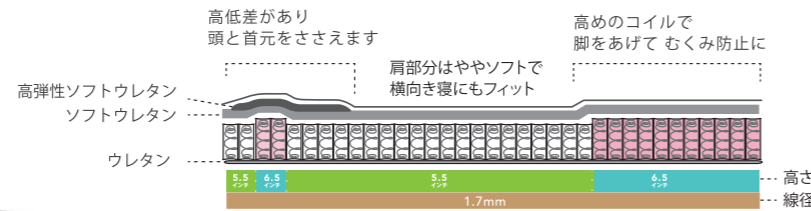

- 厚さ：約18.5cm
- ノンキルト・片面仕様
- ポケットコイル：5.5inch
- コイル線径：1.7mm
- ノンキルトの伸縮生地のためソフトで優しい感触です。

ノービローマットレス
AB24EN1

- 厚さ：約19~26.5cm※クッション入り
- 片面仕様

マットレスって、
平らじゃなくても
いいんだ。

コイルで高低差をつくる
特殊なコイル配列なので、
枕のいらぬマットレスです。

リクライニングしても枕がズレ落ちないので便利です。
頭部のファスナーで専用クッションを出し入れ出来ます。

“Hello! SIMMONS!”

ハロー！シモンズ！

アラーム機能で、
起床時セッティングした
ポジションに

フラットにして！

いびき防止
ポジション！！

リラックスポジション！

足をあげて！

マルチ操作対応で、快適な操作性。

音声コントロール、スマートフォンアプリ、ワイヤレスリモコンの
3種類の方法で、背、脚部のリクライニング操作が可能です。

音声コントロール

音声コマンド「ハローシモンズ！」と「マイベッド！」で起動。
「背中を上げて」「リラックスポジション」などの音声に反応し、
ポジションを自在に設定。

アラーム機能搭載

スマートフォンアプリにはアラーム機能を搭載し、
設定時間になると予め設定したポジションに
動作し起床・入眠をサポートします。