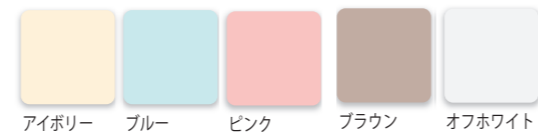

		L200cm		
		ボックス シート	ベッド パッド	
シムレスト グランサリ専用 プレミアムレストベッドパッド3点パック SS2304				
S	w100cm	w100cm		¥54,450 (¥49,500)
SD	w123cm	w120cm		¥59,950 (¥54,500)

Set

- 1 ボックスシート
- ベーシックシリーズ 30cm厚 ▲アイボリー 1枚
- 2 ボックスシート
- ベーシックシリーズ 30cm厚 5色の中からいずれか1枚
- 3 ベッドパッド
- プレミアムレストベッドパッド LG1501 1枚

- ポリエステル綿100%
- ウォッシュナブル
- ※ベッドパッドは乾燥機を使用しないでください。
- ※ボックスシートは全周ゴム入りのため、電動ベッドのように動きのあるマットレスでもフィットします。マチは30cm

[シーツカラー]

シモンズのポケットコイルマットレスの快適な寝心地をそのままに味わえる
次世代型マルチ機能付き電動リクライニングベッド。

[シムレスト]

シモンズ株式会社

〒108-0014
東京都港区芝4-1-23 三田NNビル24F
TEL.03-5765-3121 (代)
www.simmons.co.jp

2024.10

ブルー
5.5 ノンキルト

グレージュ
5.5 レギュラー

ブラウン
6.5 ノンキルト

マットレスセット

	5.5 レギュラー AB24E02: (MH38/47/56) cm	5.5 ノンキルト AB24E01: (MH40/49/58) cm	6.5 レギュラー AB24E04: (MH43/52/61) cm	6.5 ノンキルト AB24E03: (MH43/52/61) cm	ノービローマットレス AB24EN1: マットレス厚さ(19~26.5) cm ※クッション入り 床面からマットレス下面までの高さ 21.5/30.5/39.5 cm
S	¥220,000 (¥200,000)		¥253,000 (¥230,000)		¥297,000 (¥270,000)
SD	¥264,000 (¥240,000)		¥297,000 (¥270,000)		¥341,000 (¥310,000)