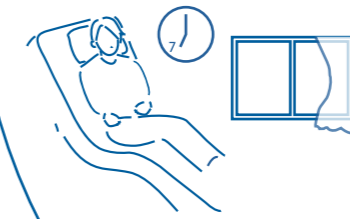

- 厚さ：約18.5cm
- ノンキルト・片面仕様
- ポケットコイル：5.5inch
- コイル線径：1.7mm
- ノンキルトの伸縮生地のためソフトで優しい感触です。

ノービローマットレス
AB24EN1

- 厚さ：約19~26.5cm※クッション入り
- 片面仕様

マットレスって、
平らじゃなくても
いいんだ。

コイルで高低差をつくる
特殊なコイル配列なので、
枕のいらぬマットレスです。

リクライニングしても枕がズレ落ちないので便利です。
頭部のファスナーで専用クッションを出し入れ出来ます。

“Hello! SIMMONS!”

ハロー！シモンズ！

アラーム機能で、
起床時セッティングした
ポジションに

フラットにして！

いびき防止
ポジション！！

リラックスポジション！

足をあげて！

マルチ操作対応で、快適な操作性。

音声コントロール、スマートフォンアプリ、ワイヤレスリモコンの
3種類の方法で、背、脚部のリクライニング操作が可能です。

音声コントロール

音声コマンド「ハローシモンズ！」と「マイベッド！」で起動。
「背中を上げて」「リラックスポジション」などの音声に反応し、
ポジションを自在に設定。

アラーム機能搭載

スマートフォンアプリにはアラーム機能を搭載し、
設定時間になると予め設定したポジションに
動作し起床・入眠をサポートします。