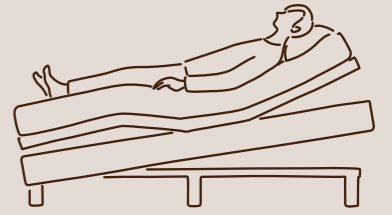

マットレスって、
平らじゃなくても
いいんだ。

コイルで高低差をつくる
特殊なコイル配列なので、
枕のいらぬマットレスです。

ノーピローマットレス
AB24EN1

- 厚さ: 約19~26.5cm※クッション入り
- 片面仕様

リクライニングしても枕がズレ落ちないので便利です。
頭部のファスナーで専用クッションを出し入れ出来ます。

(((Hello! SIMMONS!)))

(((SIMREST+

[シムレストプラス]

アラーム機能で、
起床時セッティングした
ポジションに

フラットにして!

足をあげて!

あたらしいポジションが
プラス

角度を上げて
リラックス!

マルチ操作対応で、快適な操作性。

音声コントロール、スマートフォンアプリ、ワイヤレスリモコンの
3種類の方法で、背、脚部、角度のリクライニング操作が可能です。

音声コントロール

音声コマンド「ハローシモンズ!」と「マイベッド!」で起動。
「背中を上げて」「レストポジション」などの音声に応じ、
ポジションを自在に設定。

アラーム機能搭載

スマートフォンアプリにはアラーム機能を搭載し、
設定時間になると予め設定したポジションに
動作し起床・入眠をサポートします。

生活スタイルに合わせた便利な機能

本体フレームにUSBやリモコンホルダーを搭載。
フレーム下部には、フットライトがあり、マルチ操作で点灯できます。
脚の高さを2段階で調整可能です。