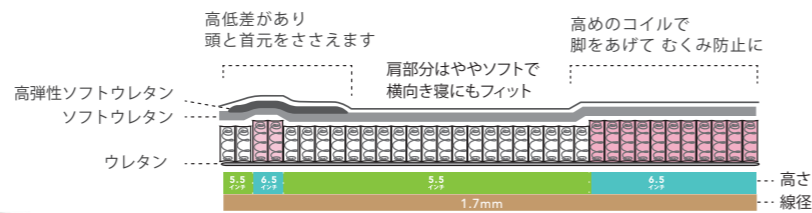

5.5 レギュラー
AB24E02

- 厚さ: 約16.5cm
- 連続キルト・片面仕様
- ポケットコイル: 5.5inch
- コイル線径: 1.9mm
- 程よい硬さと安定感が特徴です。

6.5 ノンキルト

6.5 ノンキルト
AB24E03

- 厚さ: 約21.5cm
- 連続キルト・片面仕様
- ポケットコイル: 6.5inch
- コイル線径: 1.7mm
- 人気の6.5インチ、線径1.9mmのコイルを使用。

マットレスって、
平らじゃなくても
いいんだ。

コイルで高低差をつくる
特殊なコイル配列なので、
枕のいらぬマットレスです。

ノーピローマットレス
AB24EN1

- 厚さ: 約19~26.5cm※クッション入り
- 片面仕様

リクライニングしても枕がズレ落ちないので便利です。
頭部のファスナーで専用クッションを出し入れ出来ます。

(((Hello! SIMMONS!)))

(((SIMREST+

[シムレストプラス]