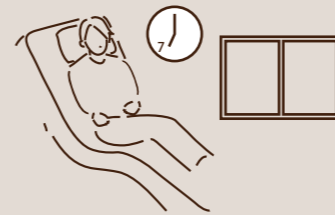

マットレスって、
平らじゃなくても
いいんだ。

コイルで高低差をつくる
特殊なコイル配列なので、
枕のいらぬマットレスです。

ノーピローマットレス
AB24EN1

- 厚さ: 約19~26.5cm※クッション入り
- 片面仕様

リクライニングしても枕がズレ落ちないので便利です。
頭部のファスナーで専用クッションを出し入れ出来ます。

(((Hello! SIMMONS!)))

(((SIMREST+

[シムレストプラス]

アラーム機能で、
起床時セッティングした
ポジションに

フラットにして!

足をあげて!

あたらしいポジションが
プラス

角度を上げて
リラックス!

マルチ操作対応で、快適な操作性。

音声コントロール、スマートフォンアプリ、ワイヤレスリモコンの
3種類の方法で、背、脚部、角度のリクライニング操作が可能です。

音声コントロール

音声コマンド「ハローシモンズ!」と「マイベッド!」で起動。
「背中を上げて」「レストポジション」などの音声に応じ、
ポジションを自在に設定。

アラーム機能搭載

スマートフォンアプリにはアラーム機能を搭載し、
設定時間になると予め設定したポジションに
動作し起床・入眠をサポートします。

生活スタイルに合わせた便利な機能

本体フレームにUSBやリモコンホルダーを搭載。
フレーム下部には、フットライトがあり、マルチ操作で点灯できます。
脚の高さを2段階で調整可能です。