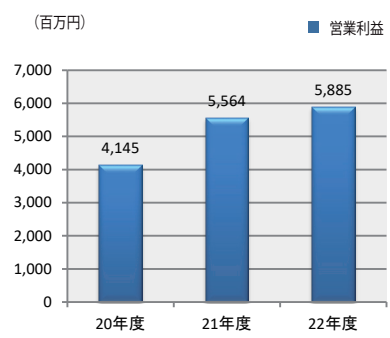

- 1964年 5月 シモンズ・東京ベッド製造株式会社（資本金7,500万円）を設立。
- 12月 座間工場竣工。
- 1967年 3月 シモンズ・ジャパン株式会社に商号変更。
- 1987年 7月 米国シモンズから資本的に独立。
- 1988年 4月 シモンズ香港を設立。
- 1989年 11月 シモンズ株式会社に商号変更。（資本金25,915万円となる）
- 1990年 3月 東日本営業本部を設置し、従来からの代理店営業に加え直販営業を開始。併せて長野、埼玉、千葉に営業所開設。
  ノルウェーのエコーネス社と業務提携し、輸入家具の販売開始。（2004年8月、エコーネス社と提携を終了）
- 1993年 2月 埼玉、千葉営業所を統合し東関東営業部に名称変更し埼玉県越谷市に営業所を開設。（2009年10月、閉鎖）
- 5月 仙台営業所を開設。
- 1994年 7月 静岡営業所を開設。
- 9月 沖縄営業所を開設。（2002年6月、閉鎖）
- 1996年 1月 前橋および秋田に営業所を開設。
- 7月 株式会社ニフコの傘下となる。
- 1997年 3月 札幌営業所を開設。
- 4月 地方営業部を新設し、地方販売体制の充実化を図る。
- 1999年 12月 日比谷にギャラリー開設。
- 2000年 1月 TPM活動開始
- 2001年 12月 銀座にギャラリーを開設。（2009年12月、閉鎖）
- 2002年 3月 100%子会社 シモンズ販売株式会社を設立し、西日本直販体制とする。
- 2004年 8月 ノルウェー製リクライニングチェア「ノーザンコンフォート（現フィヨルド）」の販売を開始。
- 11月 大阪にギャラリーを開設。
- 12月 TPM優秀賞第二類の審査に合格。
- 2005年 3月 シモンズ上海を設立。
- 7月 新潟営業所を開設。
- 2006年 7月 福岡にギャラリーを開設。
- 8月 シモンズ販売株式会社と合併。
- 2008年 3月 名古屋配送センターを開設。
- 5月 名古屋ギャラリーを開設。
- 7月 静岡営業所にショールームを併設。
- 10月 仙台営業所と秋田営業所を統合し、東北営業所に名称変更。
- 12月 岡山営業所にショールームを併設。
- 2009年 5月 富士小山工場が竣工。座間工場を閉鎖。
- 10月 長野営業所にショールームを併設。
- 12月 東北営業所にショールームを併設。
- 2010年 2月 札幌にギャラリーを開設。
- 2011年 3月 前橋営業所を北関東営業所に名称変更及び移転。ショールームを併設。
- 11月 金沢営業所を北陸営業所に名称変更及び移転。ショールームを併設。
- 2012年 3月 シモンズタイランドを設立。
- 12月 新潟営業所にショールームを併設。
- 2013年 4月 広島にギャラリーを開設。
- 2014年 12月 シモンズ蘇州を設立。
- 2015年 1月 北京シモンズ、深圳シモンズを設立。
- 5月 富士小山工場物流センターが竣工。
- 9月 富士小山工場 増床・拡大。
- 2018年 6月 京都にギャラリーを開設。
- 8月 本社所在地を東京都港区芝に移転。
- 10月 日比谷シモンズギャラリーを移転。有楽町に「シモンズギャラリー 東京」を開設。
- 2022年 1月 名古屋配送センターを移転。
- 9月 北陸営業所、北陸ショールームを移転。
- 10月 名古屋営業所を移転。
- 2023年 6月 熊本ショールームを開設。