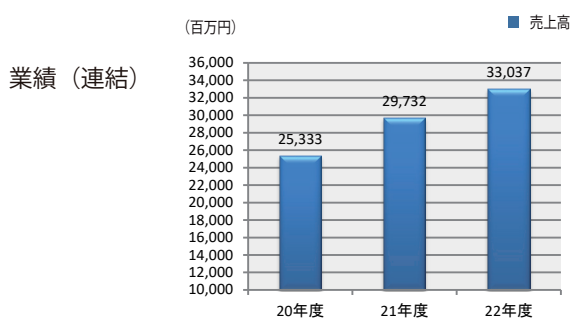

- 1964年 5月 シモンズ・東京ベッド製造株式会社（資本金7,500万円）を設立。
- 12月 座間工場竣工。
- 1967年 3月 シモンズ・ジャパン株式会社に商号変更。
- 1987年 7月 米国シモンズから資本的に独立。
- 1988年 4月 シモンズ香港を設立。
- 1989年 11月 シモンズ株式会社に商号変更。（資本金25,915万円となる）
- 1990年 3月 東日本営業本部を設置し、従来からの代理店営業に加え直販営業を開始。併せて長野、埼玉、千葉に営業所開設。
  ノルウェーのエコーネス社と業務提携し、輸入家具の販売開始。（2004年8月、エコーネス社と提携を終了）
- 1993年 2月 埼玉、千葉営業所を統合し東関東営業部に名称変更し埼玉県越谷市に営業所を開設。（2009年10月、閉鎖）
- 5月 仙台営業所を開設。
- 1994年 7月 静岡営業所を開設。
- 9月 沖縄営業所を開設。（2002年6月、閉鎖）
- 1996年 1月 前橋および秋田に営業所を開設。
- 7月 株式会社ニフコの傘下となる。
- 1997年 3月 札幌営業所を開設。
- 4月 地方営業部を新設し、地方販売体制の充実化を図る。
- 1999年 12月 日比谷にギャラリー開設。
- 2000年 1月 TPM活動開始
- 2001年 12月 銀座にギャラリーを開設。（2009年12月、閉鎖）
- 2002年 3月 100%子会社 シモンズ販売株式会社を設立し、西日本直販体制とする。
- 2004年 8月 ノルウェー製リクライニングチェア「ノーザンコンフォート（現フィヨルド）」の販売を開始。
- 11月 大阪にギャラリーを開設。
- 12月 TPM優秀賞第二類の審査に合格。
- 2005年 3月 シモンズ上海を設立。
- 7月 新潟営業所を開設。
- 2006年 7月 福岡にギャラリーを開設。
- 8月 シモンズ販売株式会社と合併。
- 2008年 3月 名古屋配送センターを開設。
- 5月 名古屋ギャラリーを開設。
- 7月 静岡営業所にショールームを併設。
- 10月 仙台営業所と秋田営業所を統合し、東北営業所に名称変更。
- 12月 岡山営業所にショールームを併設。
- 2009年 5月 富士小山工場が竣工。座間工場を閉鎖。
- 10月 長野営業所にショールームを併設。
- 12月 東北営業所にショールームを併設。
- 2010年 2月 札幌にギャラリーを開設。
- 2011年 3月 前橋営業所を北関東営業所に名称変更及び移転。ショールームを併設。
- 11月 金沢営業所を北陸営業所に名称変更及び移転。ショールームを併設。
- 2012年 3月 シモンズタイランドを設立。
- 12月 新潟営業所にショールームを併設。
- 2013年 4月 広島にギャラリーを開設。
- 2014年 12月 シモンズ蘇州を設立。
- 2015年 1月 北京シモンズ、深圳シモンズを設立。
- 5月 富士小山工場物流センターが竣工。
- 9月 富士小山工場 増床・拡大。
- 2018年 6月 京都にギャラリーを開設。
- 8月 本社所在地を東京都港区芝に移転。
- 10月 日比谷シモンズギャラリーを移転。有楽町に「シモンズギャラリー 東京」を開設。
- 2022年 1月 名古屋配送センターを移転。
- 9月 北陸営業所、北陸ショールームを移転。
- 10月 名古屋営業所を移転。
- 2023年 6月 熊本ショールームを開設。