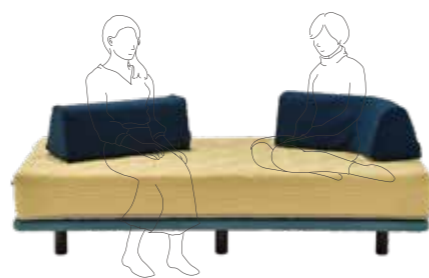

■ Mattress 厚さ：21.5cm

※セミダブルサイズは受注生産のため、納期に約3週間かかります。

■ Base 厚さ：4cm

■ Bed legs

ベッド下に収納ケースを収めることが可能です。

	シングルサイズ	セミダブルサイズ*
3.5cm脚 (S:W97/SD:W120)×L197×MH29cm	¥93,000	¥114,000
14cm脚 (S:W97/SD:W120)×L197×MH39.5cm	¥93,000	¥114,000
20cm脚(ブラック) (S:W97/SD:W120)×L197×MH45.5cm	¥93,000	¥114,000
20cm脚(シルバー) (S:W97/SD:W120)×L197×MH45.5cm	¥98,000	¥120,000

1日中使えるベッド
Pocket **Ws**

シモンズ株式会社

〒108-0014 東京都港区芝 4-1-23 三田 NN ビル 24F
TEL : 03-5765-3121 (代表)

※価格は消費税を含む総額にて表示しております。

2023.04

もっと自由に、もっと自分らしく

シモンズから、一日中使えるベッドが誕生しました。

※ボックスシーツを使用しています。

ソファ使いでは、シーンに合わせて好みのスタイルに。

オプションのクッションを組み合わせることで、ソファとして使用する際のレイアウトの幅がさらに広がります。

まるでコーナーソファ!?

勉強や、テレワークの
効率アップ!

友人やパートナーとの
憩いの場に

ベッド使いで、ホテルのような寝心地を体感。

裏返すとソファ→ベッドに早変わり。シモンズのポケットコイルを使用しているため寝心地も抜群です。

Sofa style

アイボリーまたはイエローの面は、
擦れに強いソファ用の生地を採用
した安心の耐久性。

Bed style

グレーの面は、マットレスと同じ
ニット生地を使用。座る面と、寝る面を
区別したリバーシブルスタイル。

内部構造図