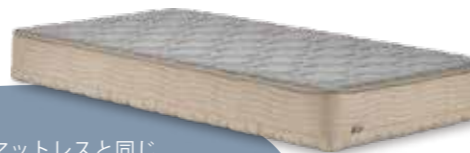

■ Mattress 厚さ：21.5cm

※セミダブルサイズは受注生産のため、納期に約3週間かかります。

■ Base 厚さ：4cm

■ Bed legs

ベッド下に収納ケースを収めることが可能です。

	シングルサイズ	セミダブルサイズ*
3.5cm脚 (S:W97/SD:W120)×L197×MH29cm	¥93,000	¥114,000
14cm脚 (S:W97/SD:W120)×L197×MH39.5cm	¥93,000	¥114,000
20cm脚(ブラック) (S:W97/SD:W120)×L197×MH45.5cm	¥93,000	¥114,000
20cm脚(シルバー) (S:W97/SD:W120)×L197×MH45.5cm	¥98,000	¥120,000

1日中使えるベッド
Pocket **Ws**

シモンズ株式会社

〒108-0014 東京都港区芝 4-1-23 三田 NN ビル 24F
TEL : 03-5765-3121 (代表)

※価格は消費税を含む総額にて表示しております。

2023.04

もっと自由に、もっと自分らしく

シモンズから、一日中使えるベッドが誕生しました。

※ボックスシーツを使用しています。

ソファ使いでは、シーンに合わせて好みのスタイルに。

オプションのクッションを組み合わせることで、ソファとして使用する際のレイアウトの幅がさらに広がります。

まるでコーナーソファ!?

勉強や、テレワークの
効率アップ!

友人やパートナーとの
憩いの場に

ベッド使いで、ホテルのような寝心地を体感。

裏返すとソファ→ベッドに早変わり。シモンズのポケットコイルを使用しているため寝心地も抜群です。

Sofa style

アイボリーまたはイエローの面は、
擦れに強いソファ用の生地を採用
した安心の耐久性。

Bed style

グレーの面は、マットレスと同じ
ニット生地を使用。座る面と、寝る面を
区別したリバーシブルスタイル。

内部構造図