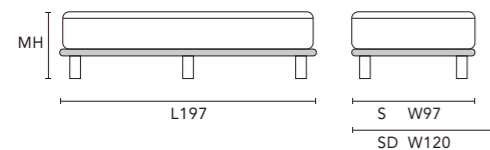

■ Mattress 厚さ：21.5cm

※セミダブルサイズは受注生産のため、納期に約3週間かかります。

■ Base 厚さ：4cm

■ Bed legs

ベッド下に収納ケースを収めることが可能です。

	シングルサイズ	セミダブルサイズ*
3.5cm脚 (S:W97/SD:W120)×L197×MH29cm	¥93,000	¥114,000
14cm脚 (S:W97/SD:W120)×L197×MH39.5cm	¥93,000	¥114,000
20cm脚(ブラック) (S:W97/SD:W120)×L197×MH45.5cm	¥93,000	¥114,000
20cm脚(シルバー) (S:W97/SD:W120)×L197×MH45.5cm	¥98,000	¥120,000

※セミダブルサイズは受注生産のため、納期に約3週間かかります。

■ Option

※クッションは受注生産のため、納期に約45日かかります。

ストレート W70×D28×H27cm	¥11,000	カーブ(右) W79×D49×H27cm	¥17,000	カーブ(左) W79×D49×H27cm	¥17,000
------------------------	---------	-------------------------	---------	-------------------------	---------