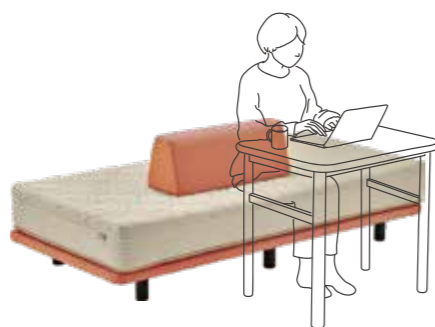

1日中使えるベッド
Pocket **Ws**

シモンズ株式会社

〒108-0014 東京都港区芝 4-1-23 三田 NN ビル 24F
TEL : 03-5765-3121 (代表)

※価格は消費税を含む総額にて表示しております。

2023.04

もっと自由に、もっと自分らしく

シモンズから、一日中使えるベッドが誕生しました。

※ボックスシーツを使用しています。

ソファ使いでは、シーンに合わせて好みのスタイルに。

オプションのクッションを組み合わせることで、ソファとして使用する際のレイアウトの幅がさらに広がります。

まるでコーナーソファ!?

勉強や、テレワークの
効率アップ!

友人やパートナーとの
憩いの場に

ベッド使いで、ホテルのような寝心地を体感。

裏返すとソファ→ベッドに早変わり。シモンズのポケットコイルを使用しているため寝心地も抜群です。

Sofa style