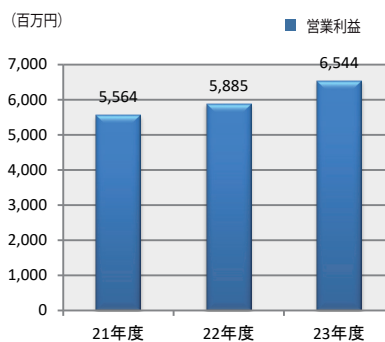

会社沿革

1964年	5月	シモンズ・東京ベッド製造株式会社（資本金7,500万円）を設立。
	12月	座間工場竣工。
1967年	3月	シモンズ・ジャパン株式会社に商号変更。
1987年	7月	米国シモンズから資本的に独立。
1988年	4月	シモンズ香港を設立。
1989年	11月	シモンズ株式会社に商号変更。（資本金25,915万円となる）
1990年	3月	東日本営業本部を設置し、従来からの代理店営業に加え直販営業を開始。併せて長野、埼玉、千葉に営業所開設。 ノルウェーのエコーネス社と業務提携し、輸入家具の販売開始。（2004年8月、エコーネス社と提携を終了）
1993年	2月	埼玉、千葉営業所を統合し東関東営業部に名称変更し埼玉県越谷市に営業所を開設。（2009年10月、閉鎖）
	5月	仙台営業所を開設。
1994年	7月	静岡営業所を開設。
	9月	沖縄営業所を開設。（2002年6月、閉鎖）
1996年	1月	前橋および秋田に営業所を開設。
	7月	株式会社ニフコの傘下となる。
1997年	3月	札幌営業所を開設。
	4月	地方営業部を新設し、地方販売体制の充実化を図る。
1999年	12月	日比谷にギャラリー開設。
2000年	1月	TPM活動開始
2001年	12月	銀座にギャラリーを開設。（2009年12月、閉鎖）
2002年	3月	100%子会社 シモンズ販売株式会社を設立し、西日本直販体制とする。
2004年	8月	ノルウェー製リクライニングチェア「ノーザンコンフォート（現フィヨルド）」の販売を開始。
	11月	大阪にギャラリーを開設。
	12月	TPM優秀賞第二類の審査に合格。
2005年	3月	シモンズ上海を設立。
	7月	新潟営業所を開設。
2006年	7月	福岡にギャラリーを開設。
	8月	シモンズ販売株式会社と合併。
2008年	3月	名古屋配送センターを開設。
	5月	名古屋ギャラリーを開設。
	7月	静岡営業所にショールームを併設。
	10月	仙台営業所と秋田営業所を統合し、東北営業所に名称変更。
	12月	岡山営業所にショールームを併設。
2009年	5月	富士小山工場が竣工。座間工場を閉鎖。
	10月	長野営業所にショールームを併設。
	12月	東北営業所にショールームを併設。
2010年	2月	札幌にギャラリーを開設。
2011年	3月	前橋営業所を北関東営業所に名称変更及び移転。ショールームを併設。
	11月	金沢営業所を北陸営業所に名称変更及び移転。ショールームを併設。
2012年	3月	シモンズタイランドを設立。
	12月	新潟営業所にショールームを併設。
2013年	4月	広島にギャラリーを開設。
2014年	12月	シモンズ蘇州を設立。
2015年	1月	北京シモンズ、深圳シモンズを設立。
	5月	富士小山工場物流センターが竣工。
	9月	富士小山工場 増床・拡大。
2018年	6月	京都にギャラリーを開設。
	8月	本社所在地を東京都港区芝に移転。
	10月	日比谷シモンズギャラリーを移転。有楽町に「シモンズギャラリー 東京」を開設。
2022年	1月	名古屋配送センターを移転。
	9月	北陸営業所、北陸ショールームを移転。
	10月	名古屋営業所を移転。
2023年	6月	熊本ショールームを開設。
	8月	札幌営業所を移転。
2024年	1月	シモンズタイ工場を開設。
	5月	神戸にギャラリーを開設。
	6月	シモンズ睡眠工学ラボを開設。

業績（連結）