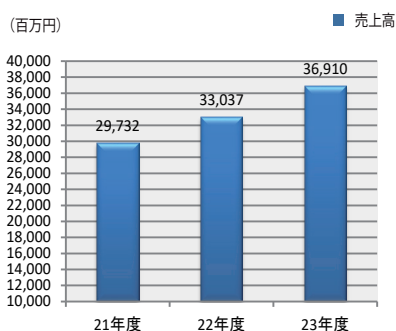

会社沿革

1964年	5月	シモンズ・東京ベッド製造株式会社（資本金7,500万円）を設立。
	12月	座間工場竣工。
1967年	3月	シモンズ・ジャパン株式会社に商号変更。
1987年	7月	米国シモンズから資本的に独立。
1988年	4月	シモンズ香港を設立。
1989年	11月	シモンズ株式会社に商号変更。（資本金25,915万円となる）
1990年	3月	東日本営業本部を設置し、従来からの代理店営業に加え直販営業を開始。併せて長野、埼玉、千葉に営業所開設。 ノルウェーのエコーネス社と業務提携し、輸入家具の販売開始。（2004年8月、エコーネス社と提携を終了）
1993年	2月	埼玉、千葉営業所を統合し東関東営業部に名称変更し埼玉県越谷市に営業所を開設。（2009年10月、閉鎖）
	5月	仙台営業所を開設。
1994年	7月	静岡営業所を開設。
	9月	沖縄営業所を開設。（2002年6月、閉鎖）
1996年	1月	前橋および秋田に営業所を開設。
	7月	株式会社ニフコの傘下となる。
1997年	3月	札幌営業所を開設。
	4月	地方営業部を新設し、地方販売体制の充実化を図る。
1999年	12月	日比谷にギャラリー開設。
2000年	1月	TPM活動開始
2001年	12月	銀座にギャラリーを開設。（2009年12月、閉鎖）
2002年	3月	100%子会社 シモンズ販売株式会社を設立し、西日本直販体制とする。
2004年	8月	ノルウェー製リクライニングチェア「ノーザンコンフォート（現フィヨルド）」の販売を開始。
	11月	大阪にギャラリーを開設。
	12月	TPM優秀賞第二類の審査に合格。
2005年	3月	シモンズ上海を設立。
	7月	新潟営業所を開設。
2006年	7月	福岡にギャラリーを開設。
	8月	シモンズ販売株式会社と合併。
2008年	3月	名古屋配送センターを開設。
	5月	名古屋ギャラリーを開設。
	7月	静岡営業所にショールームを併設。
	10月	仙台営業所と秋田営業所を統合し、東北営業所に名称変更。
	12月	岡山営業所にショールームを併設。
2009年	5月	富士小山工場が竣工。座間工場を閉鎖。
	10月	長野営業所にショールームを併設。
	12月	東北営業所にショールームを併設。
2010年	2月	札幌にギャラリーを開設。
2011年	3月	前橋営業所を北関東営業所に名称変更及び移転。ショールームを併設。
	11月	金沢営業所を北陸営業所に名称変更及び移転。ショールームを併設。
2012年	3月	シモンズタイランドを設立。
	12月	新潟営業所にショールームを併設。
2013年	4月	広島にギャラリーを開設。
2014年	12月	シモンズ蘇州を設立。
2015年	1月	北京シモンズ、深圳シモンズを設立。
	5月	富士小山工場物流センターが竣工。
	9月	富士小山工場 増床・拡大。
2018年	6月	京都にギャラリーを開設。
	8月	本社所在地を東京都港区芝に移転。
	10月	日比谷シモンズギャラリーを移転。有楽町に「シモンズギャラリー 東京」を開設。
2022年	1月	名古屋配送センターを移転。
	9月	北陸営業所、北陸ショールームを移転。
	10月	名古屋営業所を移転。
2023年	6月	熊本ショールームを開設。
	8月	札幌営業所を移転。
2024年	1月	シモンズタイ工場を開設。
	5月	神戸にギャラリーを開設。
	6月	シモンズ睡眠工学ラボを開設。

業績（連結）